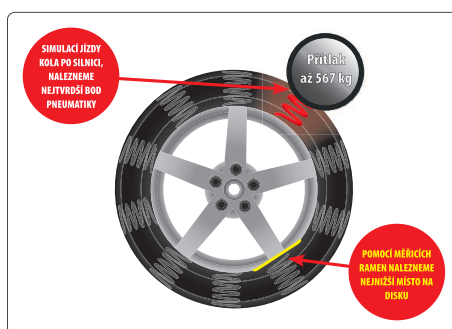

VLASTNÍME NOVOU VYVAŽOVAČKU KOL

Nyní Vám nabízíme i možnost kontroly vyvážení vozu na nejmodernější vyvažovačce, která je světovou jedničkou ve vyvažování a diagnostice vibrací kol. S její pomocí dokážeme identifikovat a odstranit vibrace volantu způsobené od pneumatik či ráfků a vy si tak můžete dopřát jízdu bez vibrací.

Vyvažování s Road Force Touch*

Road Force Touch* měření sil a vyvážení začíná sklopením krytu kola.

NOVINKA Zatímco si obsluha připravuje závaží, provede se jízdní test.

NOVINKA Kryt se automaticky zvedne a po umístění závaží proběhne kontrolní rotace.