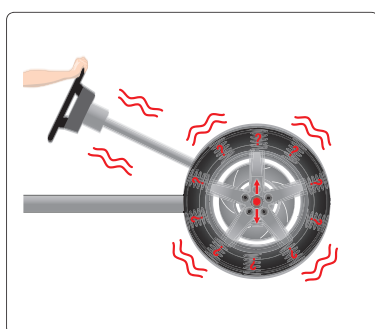

VLASTNÍME NOVOU VYVAŽOVAČKU KOL

Nyní Vám nabízíme i možnost kontroly vyvážení vozu na nejmodernější vyvažovačce, která je světovou jedničkou ve vyvažování a diagnostice vibrací kol. S její pomocí dokážeme identifikovat a odstranit vibrace volantu způsobené od pneumatik či ráfků a vy si tak můžete dopřát jízdu bez vibrací.

Vyvažování s Road Force Touch*

Road Force Touch* měření sil a vyvážení začíná sklopením krytu kola.

NOVINKA Zatímco si obsluha připravuje závaží, provede se jízdní test.

NOVINKA Kryt se automaticky zvedne a po umístění závaží proběhne kontrolní rotace.