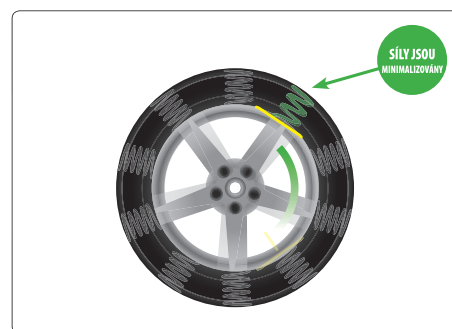

VLASTNÍME NOVOU VYVAŽOVAČKU KOL

Nyní Vám nabízíme i možnost kontroly vyvážení vozu na nejmodernější vyvažovačce, která je světovou jedničkou ve vyvažování a diagnostice vibrací kol. S její pomocí dokážeme identifikovat a odstranit vibrace volantu způsobené od pneumatik či ráfků a vy si tak můžete dopřát jízdu bez vibrací.

Vyvažování s Road Force Touch*

Road Force Touch* měření sil a vyvážení začíná sklopením krytu kola.

NOVINKA Zatímco si obsluha připravuje závaží, provede se jízdní test.

NOVINKA Kryt se automaticky zvedne a po umístění závaží proběhne kontrolní rotace.